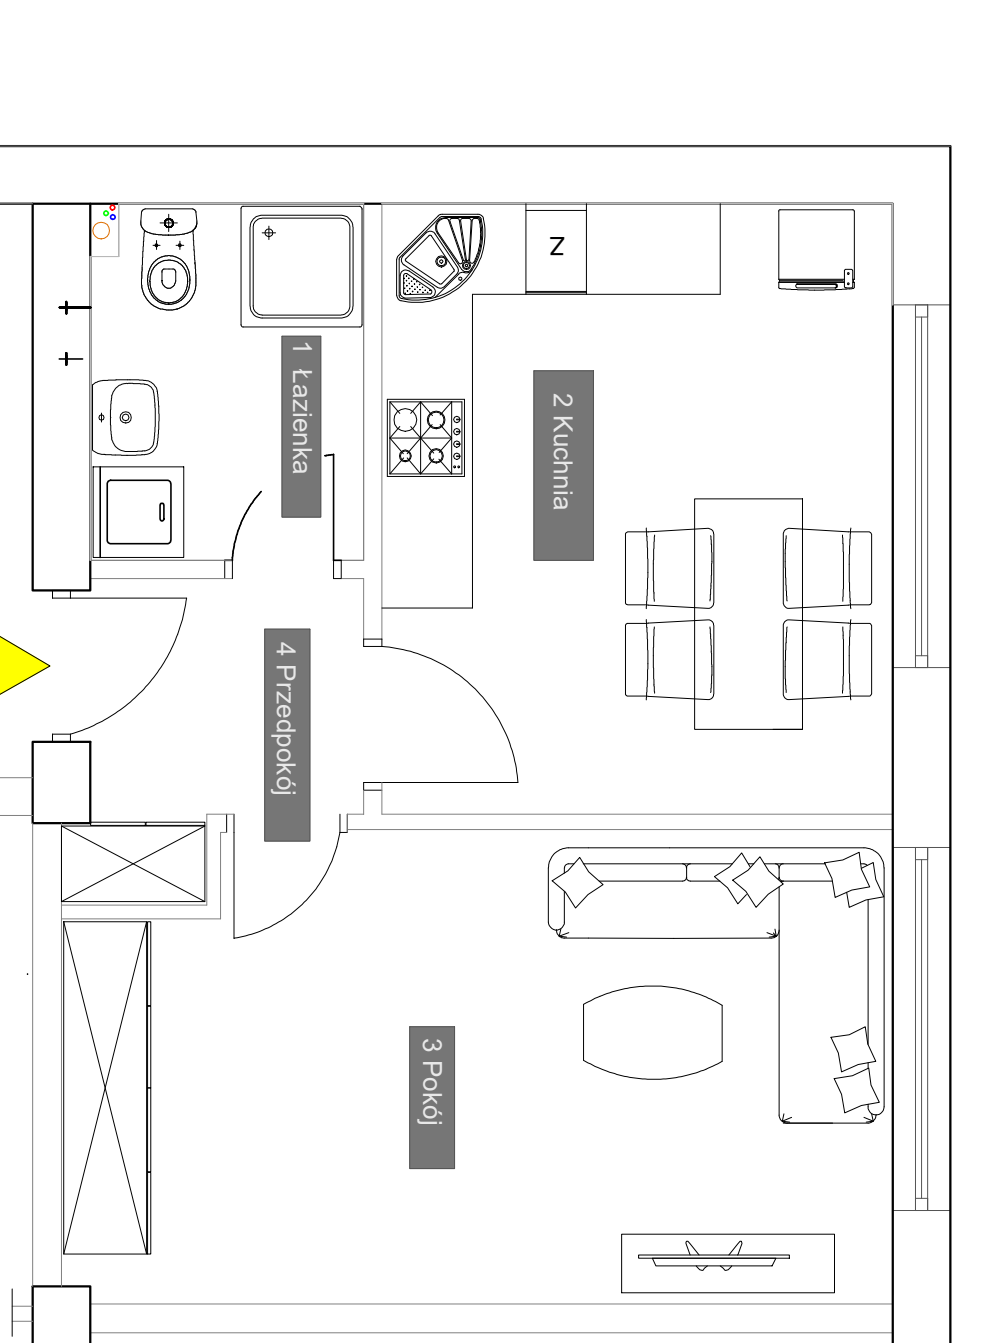

Mieszkanie B			Suma [m ²]
L.p.	Nazwa pomieszczenia	Metraż [m ²]	37,82
1	Łazienka	4,31	
2	Kuchnia	13,99	
3	Pokój	16,14	
4	Przedpokój	3,38	

Usytuowanie na kondygnacji

Korytarz wspólny
6,65 m²

Łaziska Górne

Ul. Dworcowa 26